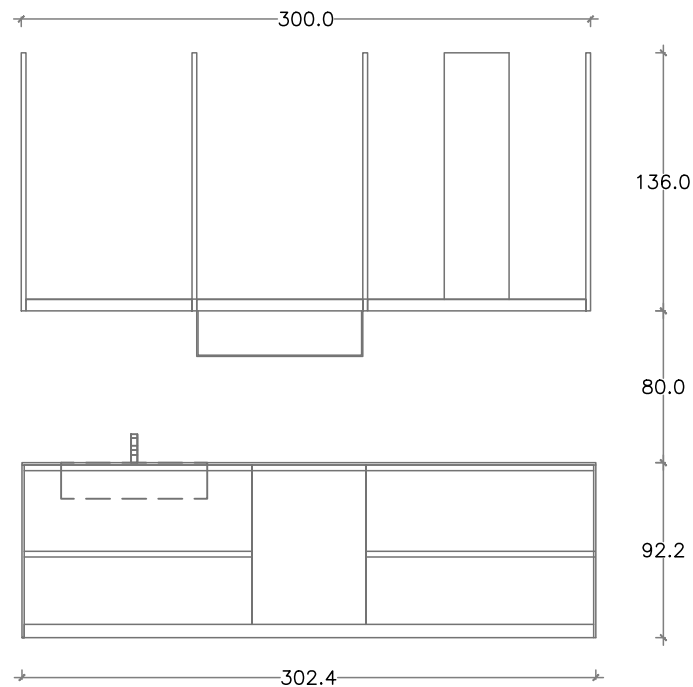

# PIANTA

Rivenditore : MARINI HOME DESIGN

Località : ROMA

Marca : POLIFORM

Modello : ALEA PRO