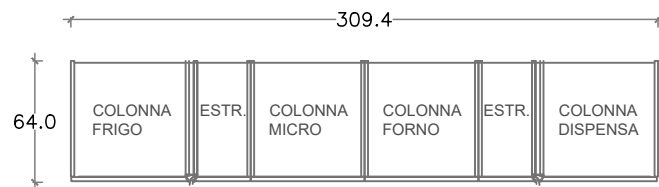

# PIANTA

Rivenditore : MARINI HOME DESIGN

Località : ROMA

Marca : POLIFORM

Modello : ALEA PRO