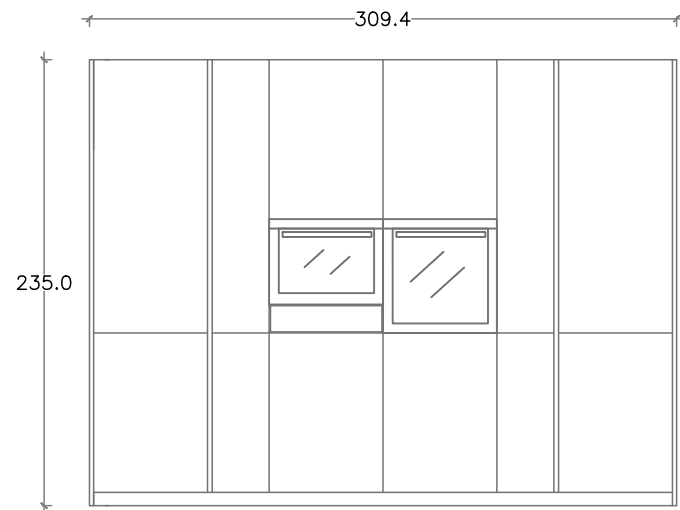

# PIANTA

Rivenditore : MARINI HOME DESIGN

Località : ROMA

Marca : POLIFORM

Modello : ALEA PRO