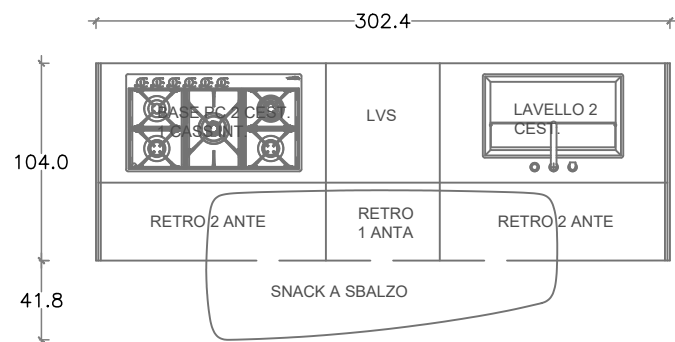

# PIANTA

Rivenditore : MARINI HOME DESIGN

Località : ROMA

Marca : POLIFORM

Modello : ALEA PRO